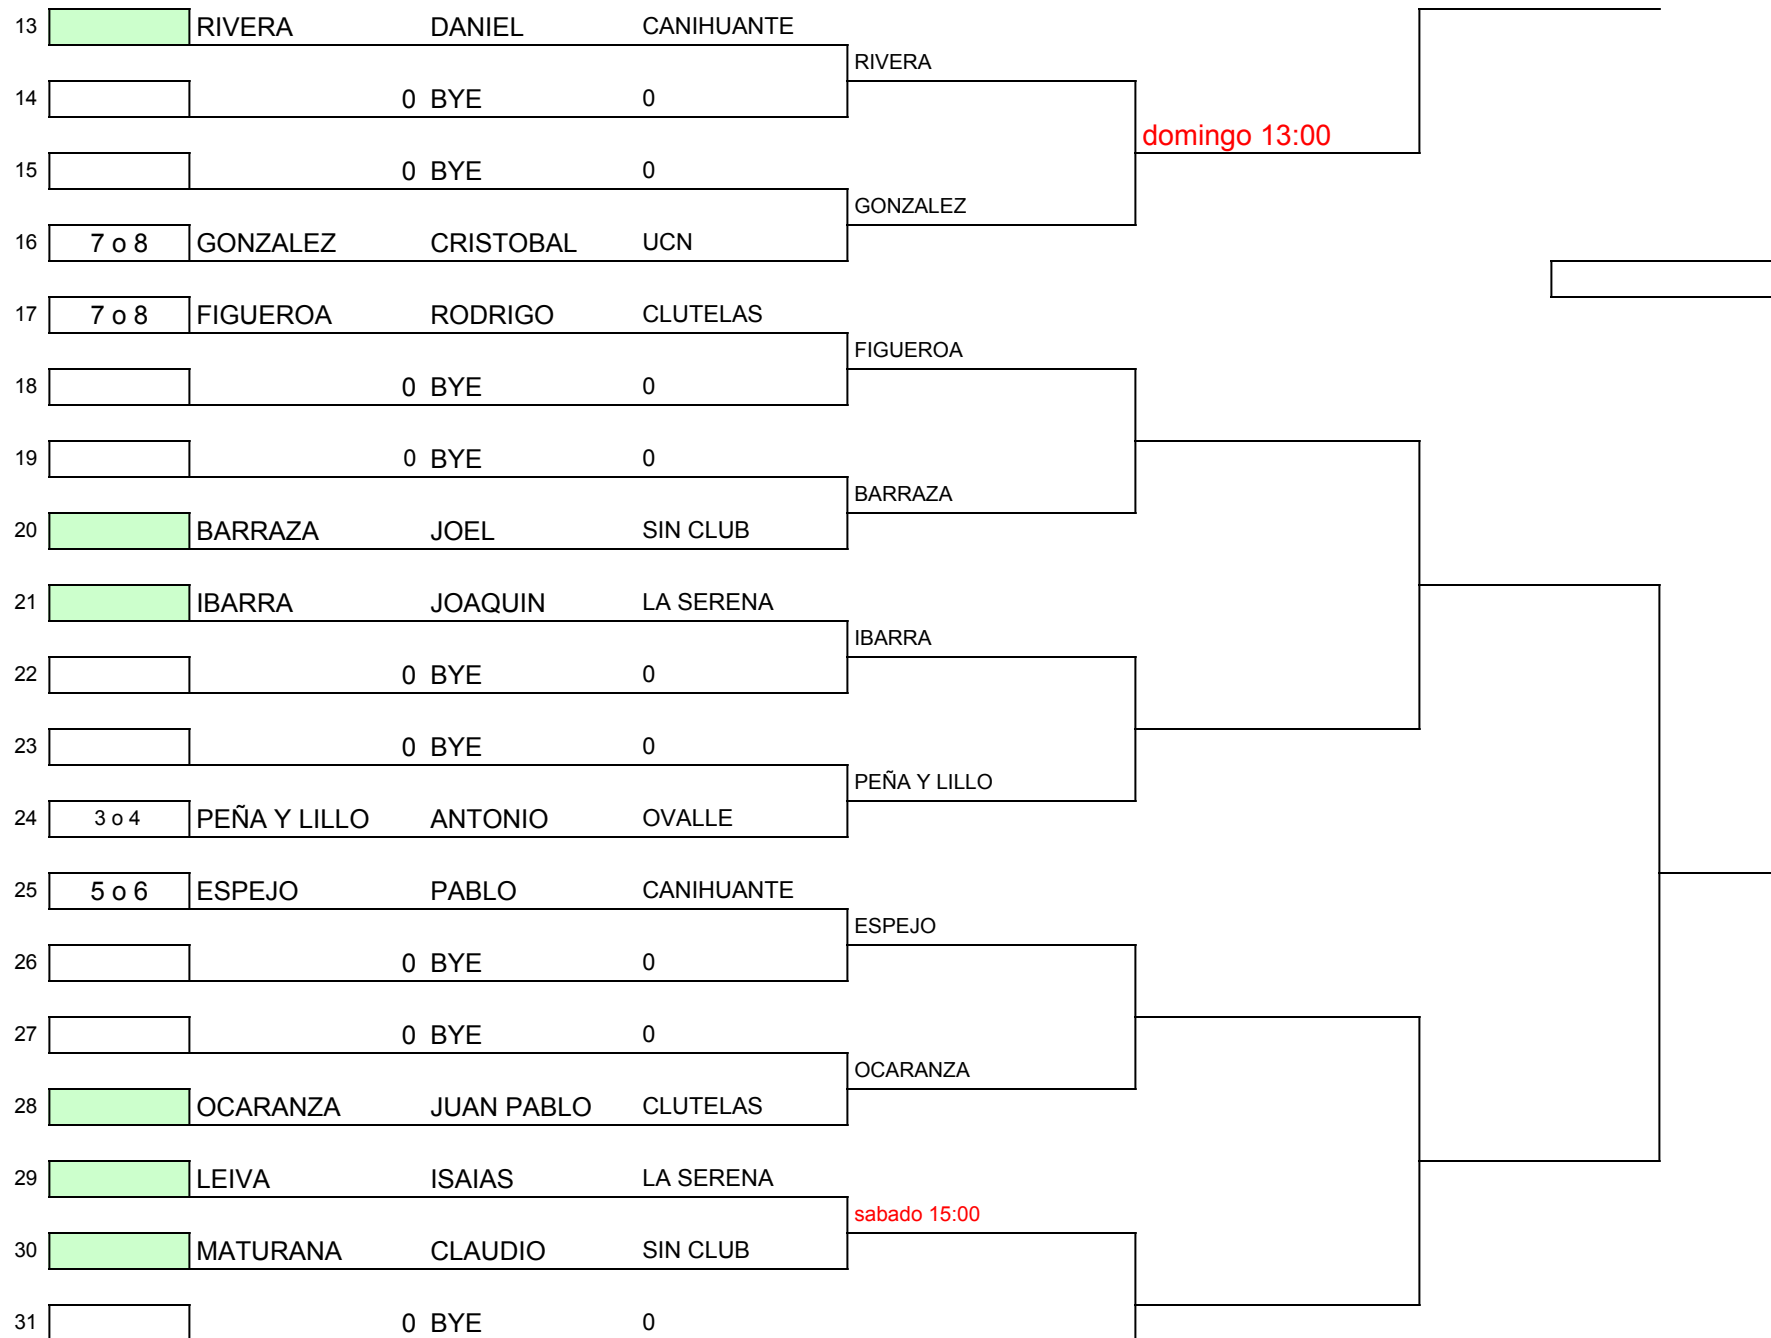

16 2 HERNANDEZ PAOLA CLUTELAS

sabado 15:00

MORENO

sabado 16:30

HERNANDEZ

TORNEO

ABIERTO DE VERANO 2020

SEDE

CLUB DE TENIS LA SERENA

FECHA

18 AL 26 DE ENERO

PRIMERA

CLUB DE TENIS
LA SERENA

CATEGORIA

CIRCUITO REGIONAL ASOC. TENIS IV REGION

32