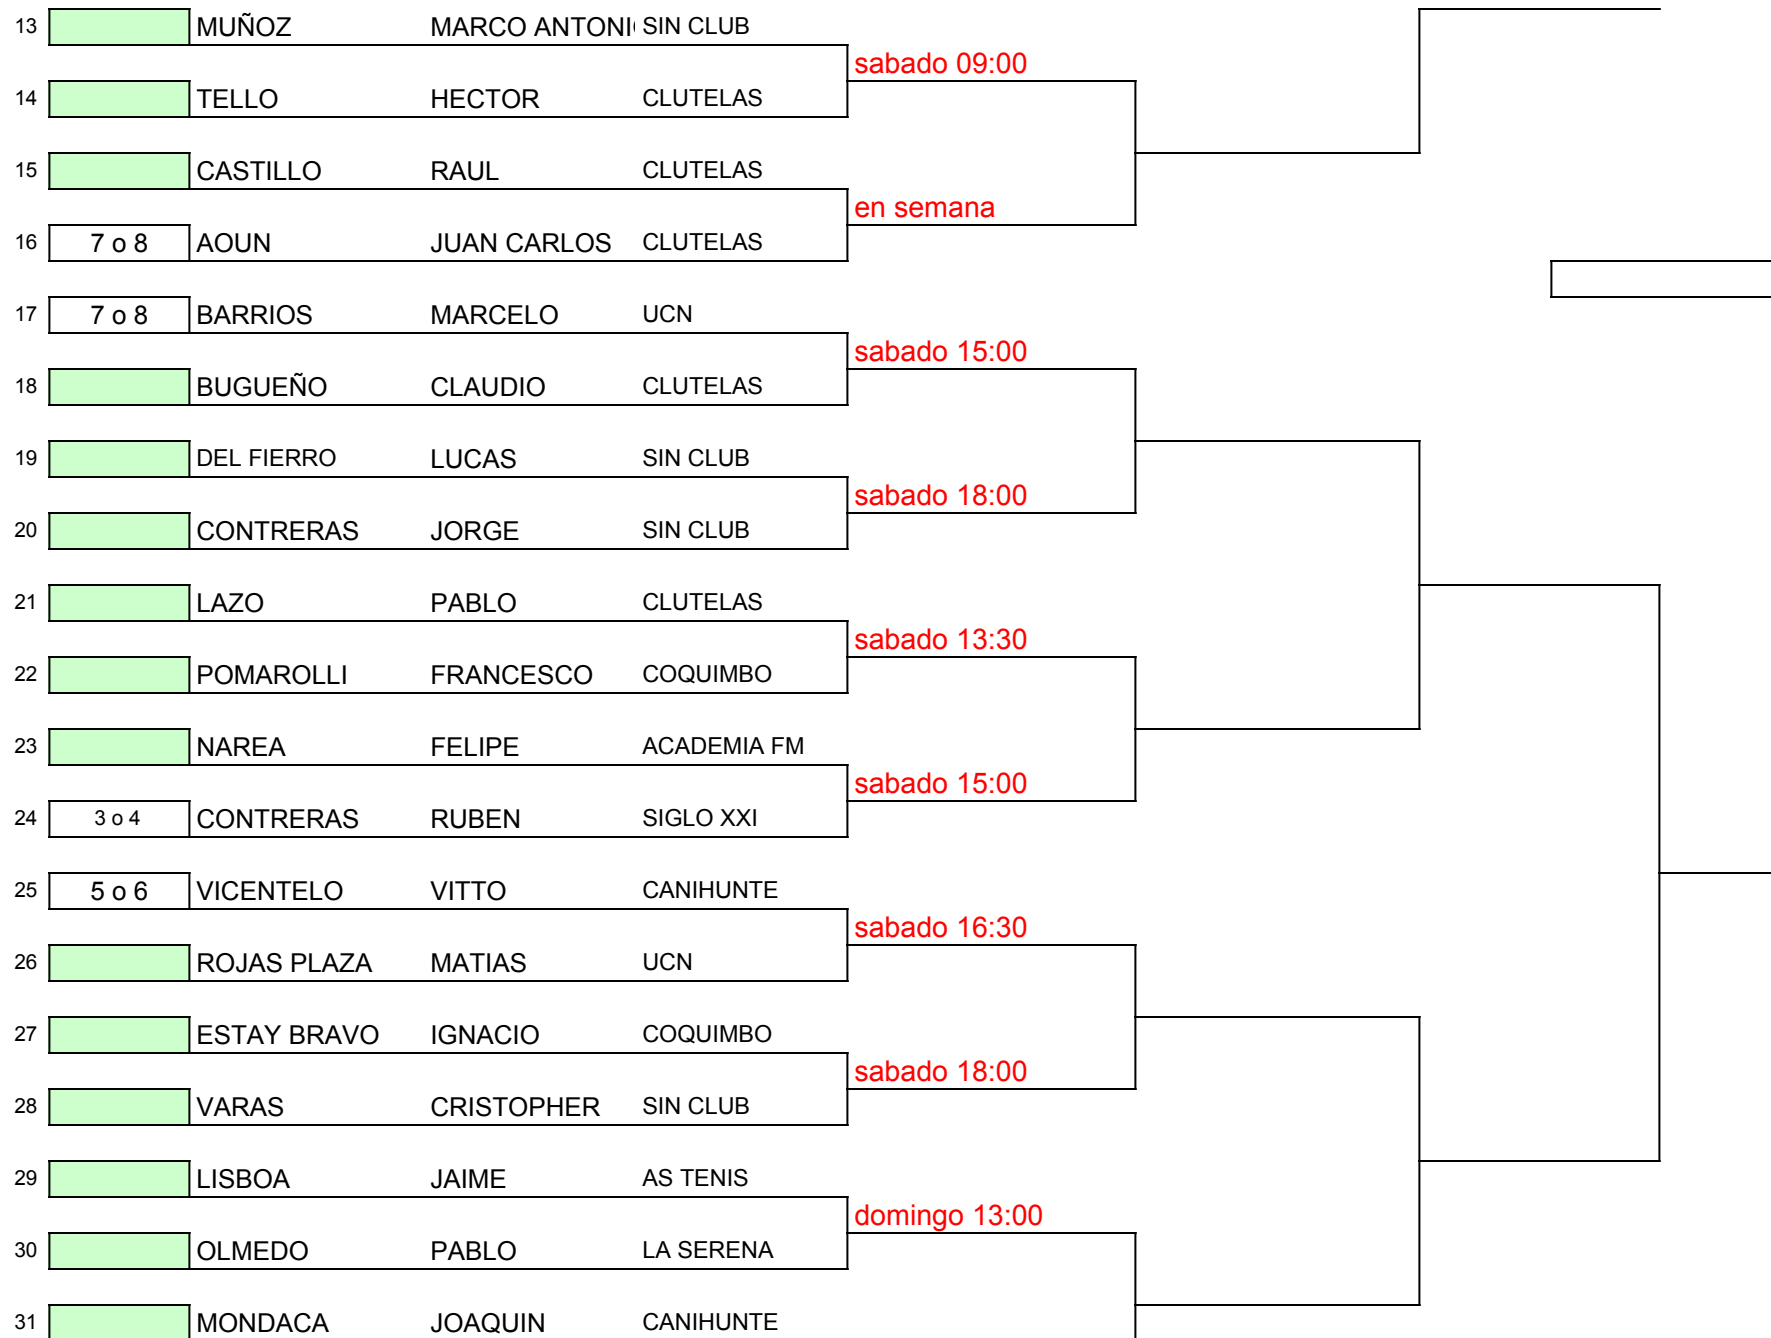

SEDE

CLUB DE TENIS LA SERENA

FECHA

18 AL 26 DE ENERO

SEGUNDA

CLUB DE TENI
LA SERENA

CATEGORIA

CIRCUITO REGIONAL ASOC. TENIS IV REGION

	Siembra	APELLIDO	NOMBRE	CLUB	1ª ronda	octavos	cuartos	semifinales
1	1	COUDRAY	CHRISTIAN	SIGLO XXI	sábado 15:00			
2		OCARANZA	LUIS ALBERTO	CLUTELAS				
3		AOUN HERRERA	JUAN CARLOS	CLUTELAS	en semana			
4		VERGARA	CLAUDIO	LA SERENA				
5		ROJAS CASTILLO	RODRIGO	SIN CLUB	Sabado 16:30			
6		PEREZ	DIEGO	SIN CLUB				
7		SENDRA	RAUL	SIN CLUB	sábado 18:00			
8	5 o 6	DIAZ	ORLANDO	CMP				
9	3 o 4	LEIVA	OSCAR	SIN CLUB	sábado 16:30			
10		PEREZ	JHONATAN	SIN CLUB				
11		MARIN	FLAVIO	PAN DE AZUCAR	sábado 13:30			
12		AGUIRRE	MAURICIO	Club ATC Amigos del tenis Coquibo				