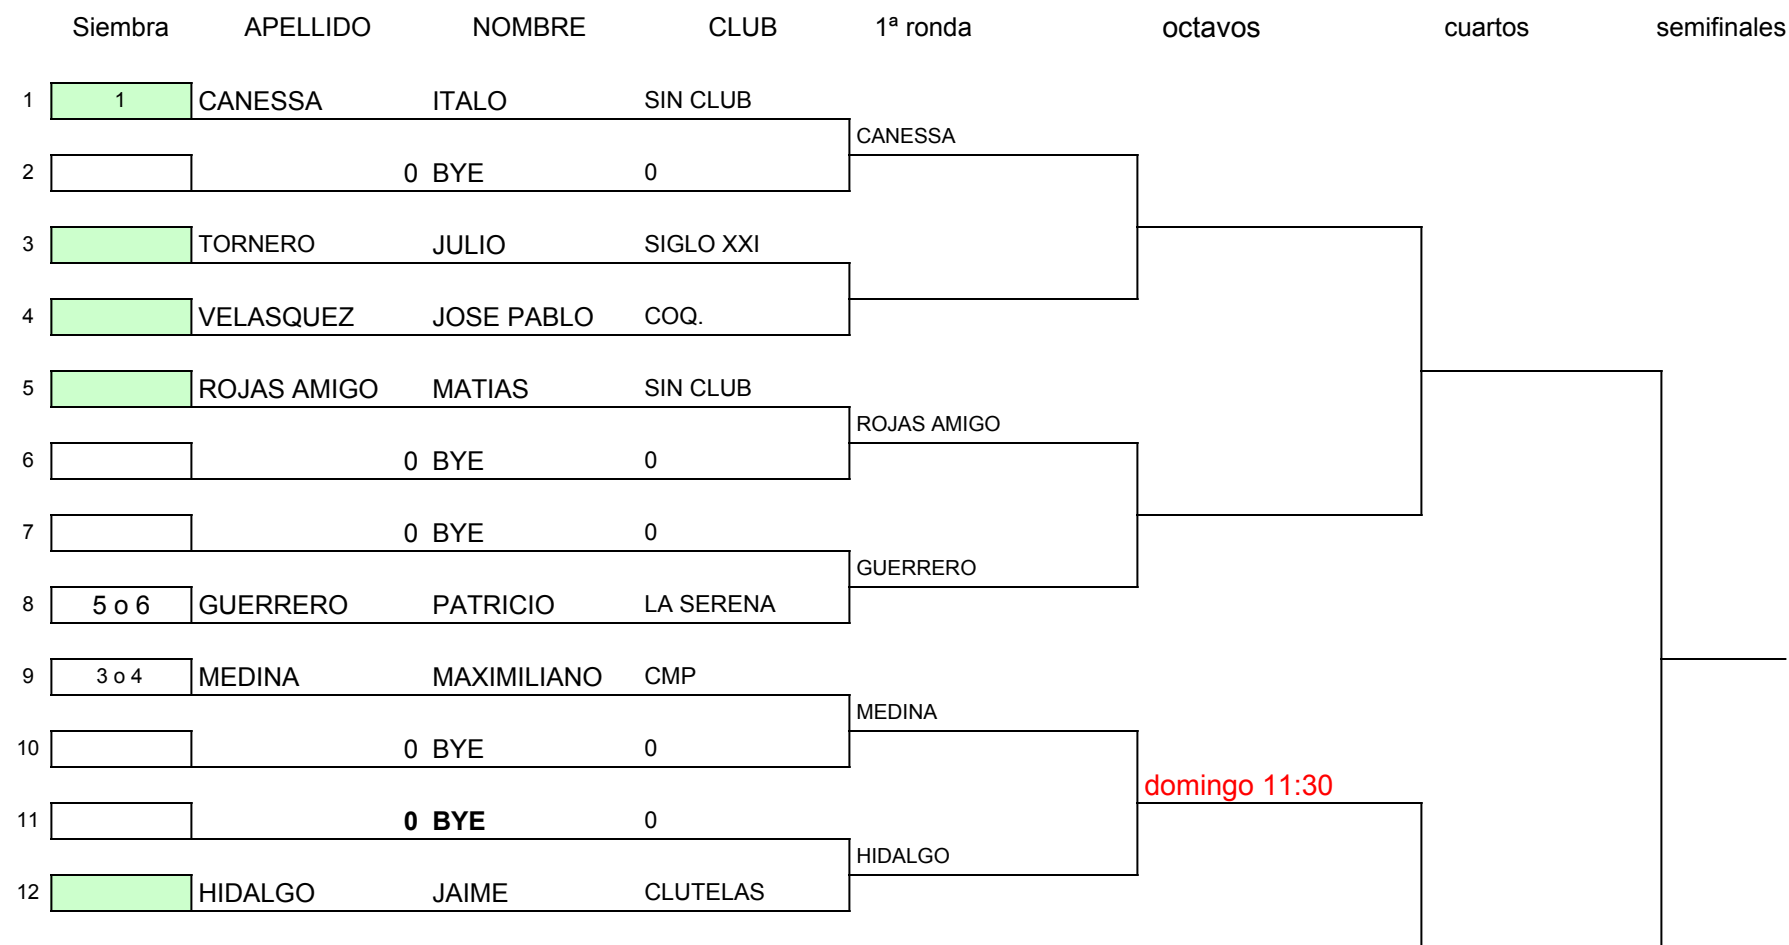

16 2 HERNANDEZ PAOLA CLUTELAS

sabado 15:00

MORENO

sabado 16:30

HERNANDEZ

TORNEO

ABIERTO DE VERANO 2020

SEDE

CLUB DE TENIS LA SERENA

FECHA

18 AL 26 DE ENERO

PRIMERA

CLUB DE TENIS
LA SERENA

CATEGORIA

CIRCUITO REGIONAL ASOC. TENIS IV REGION

32