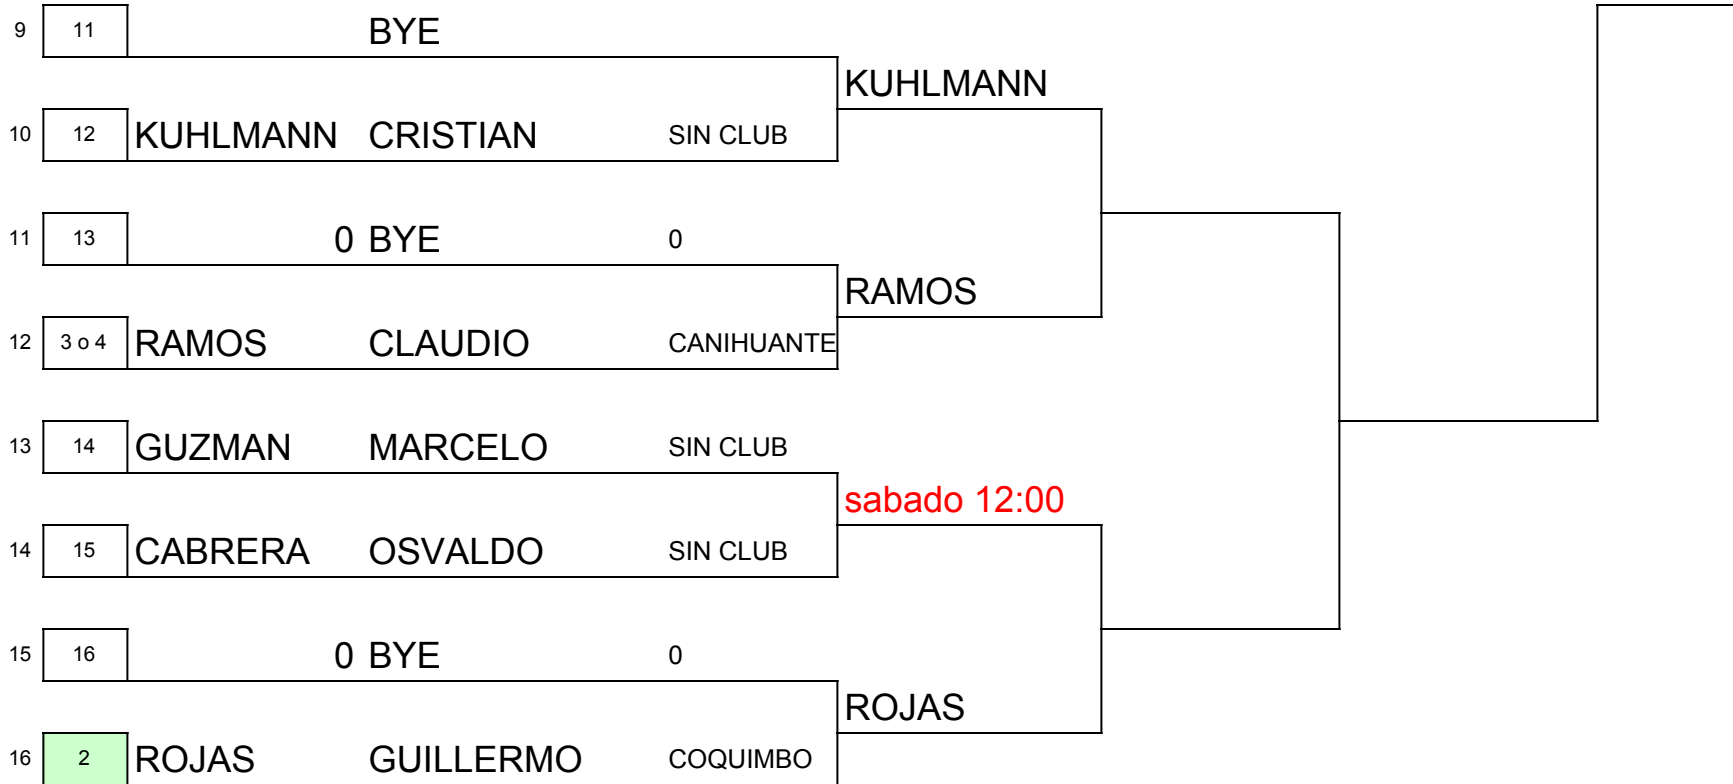

TENIS VENA

cuartos

semifinales

final

TORNEO

ABIERTO DE VERANO 2020

SEDE

CLUB DE TENIS LA SERENA

FECHA

18 AL 26 DE ENERO

CATEGORIA

HONOR

CLUB DE TENIS
LA SERENA

Siembre	APELLIDO	NOMBRE	CLUB	2da ronda	cuartos	semifinal	final
1	1	LEYTON	CHRISTIAN	COQUIMBO	LEYTON		
2	5	0 BYE	0				
3	6	CASTILLO	JUAN FRANCISC	CLUTELAS			
4	7	PROHENS	JAIME	CMP	sabado 12:00		
5	3 o 4	ARCOS	PABLO	CMP	ARCOS		
6	8	BYE					
7	9	0 BYE	0				
8	10	WESTPHAL	JOHANN	UCN	WESTPHAL		

TORNEO

ABIERTO DE VERANO 2020

SEDE

CLUB DE TENIS LA SERENA

FECHA

18 AL 26 DE ENERO

CATEGORIA

CLUB DE TENIS
LA SERENA